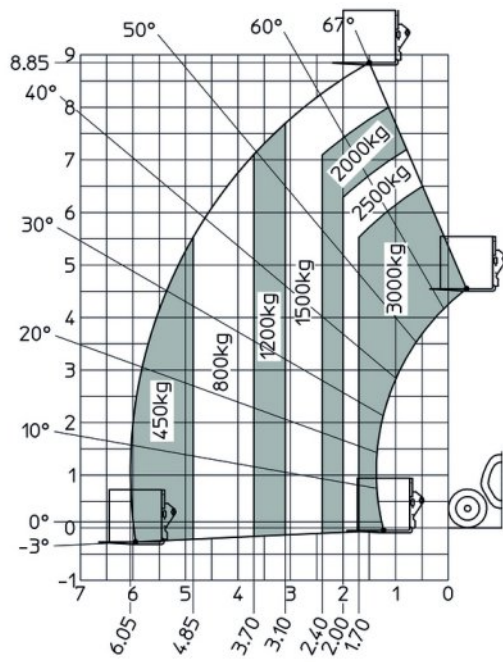

MT 930 H - Diagramma di carico

Macchina su pneumatici con forche