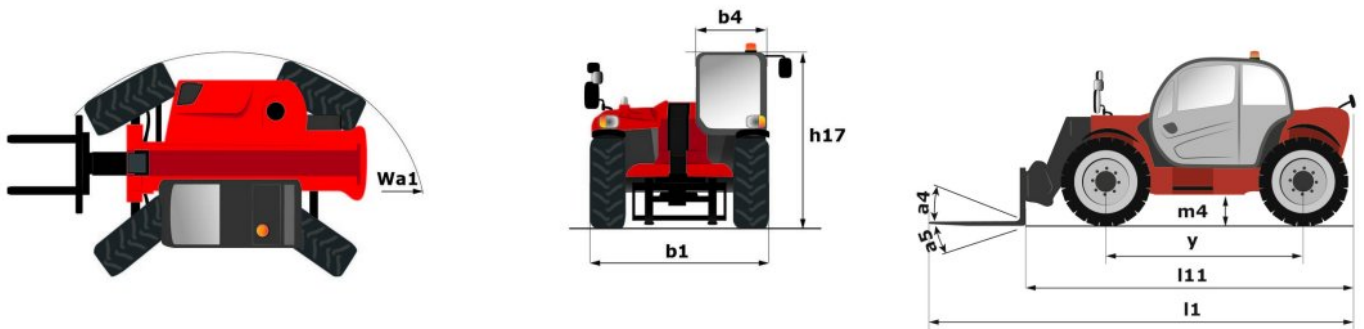

MT 930 H - Disegno quotato